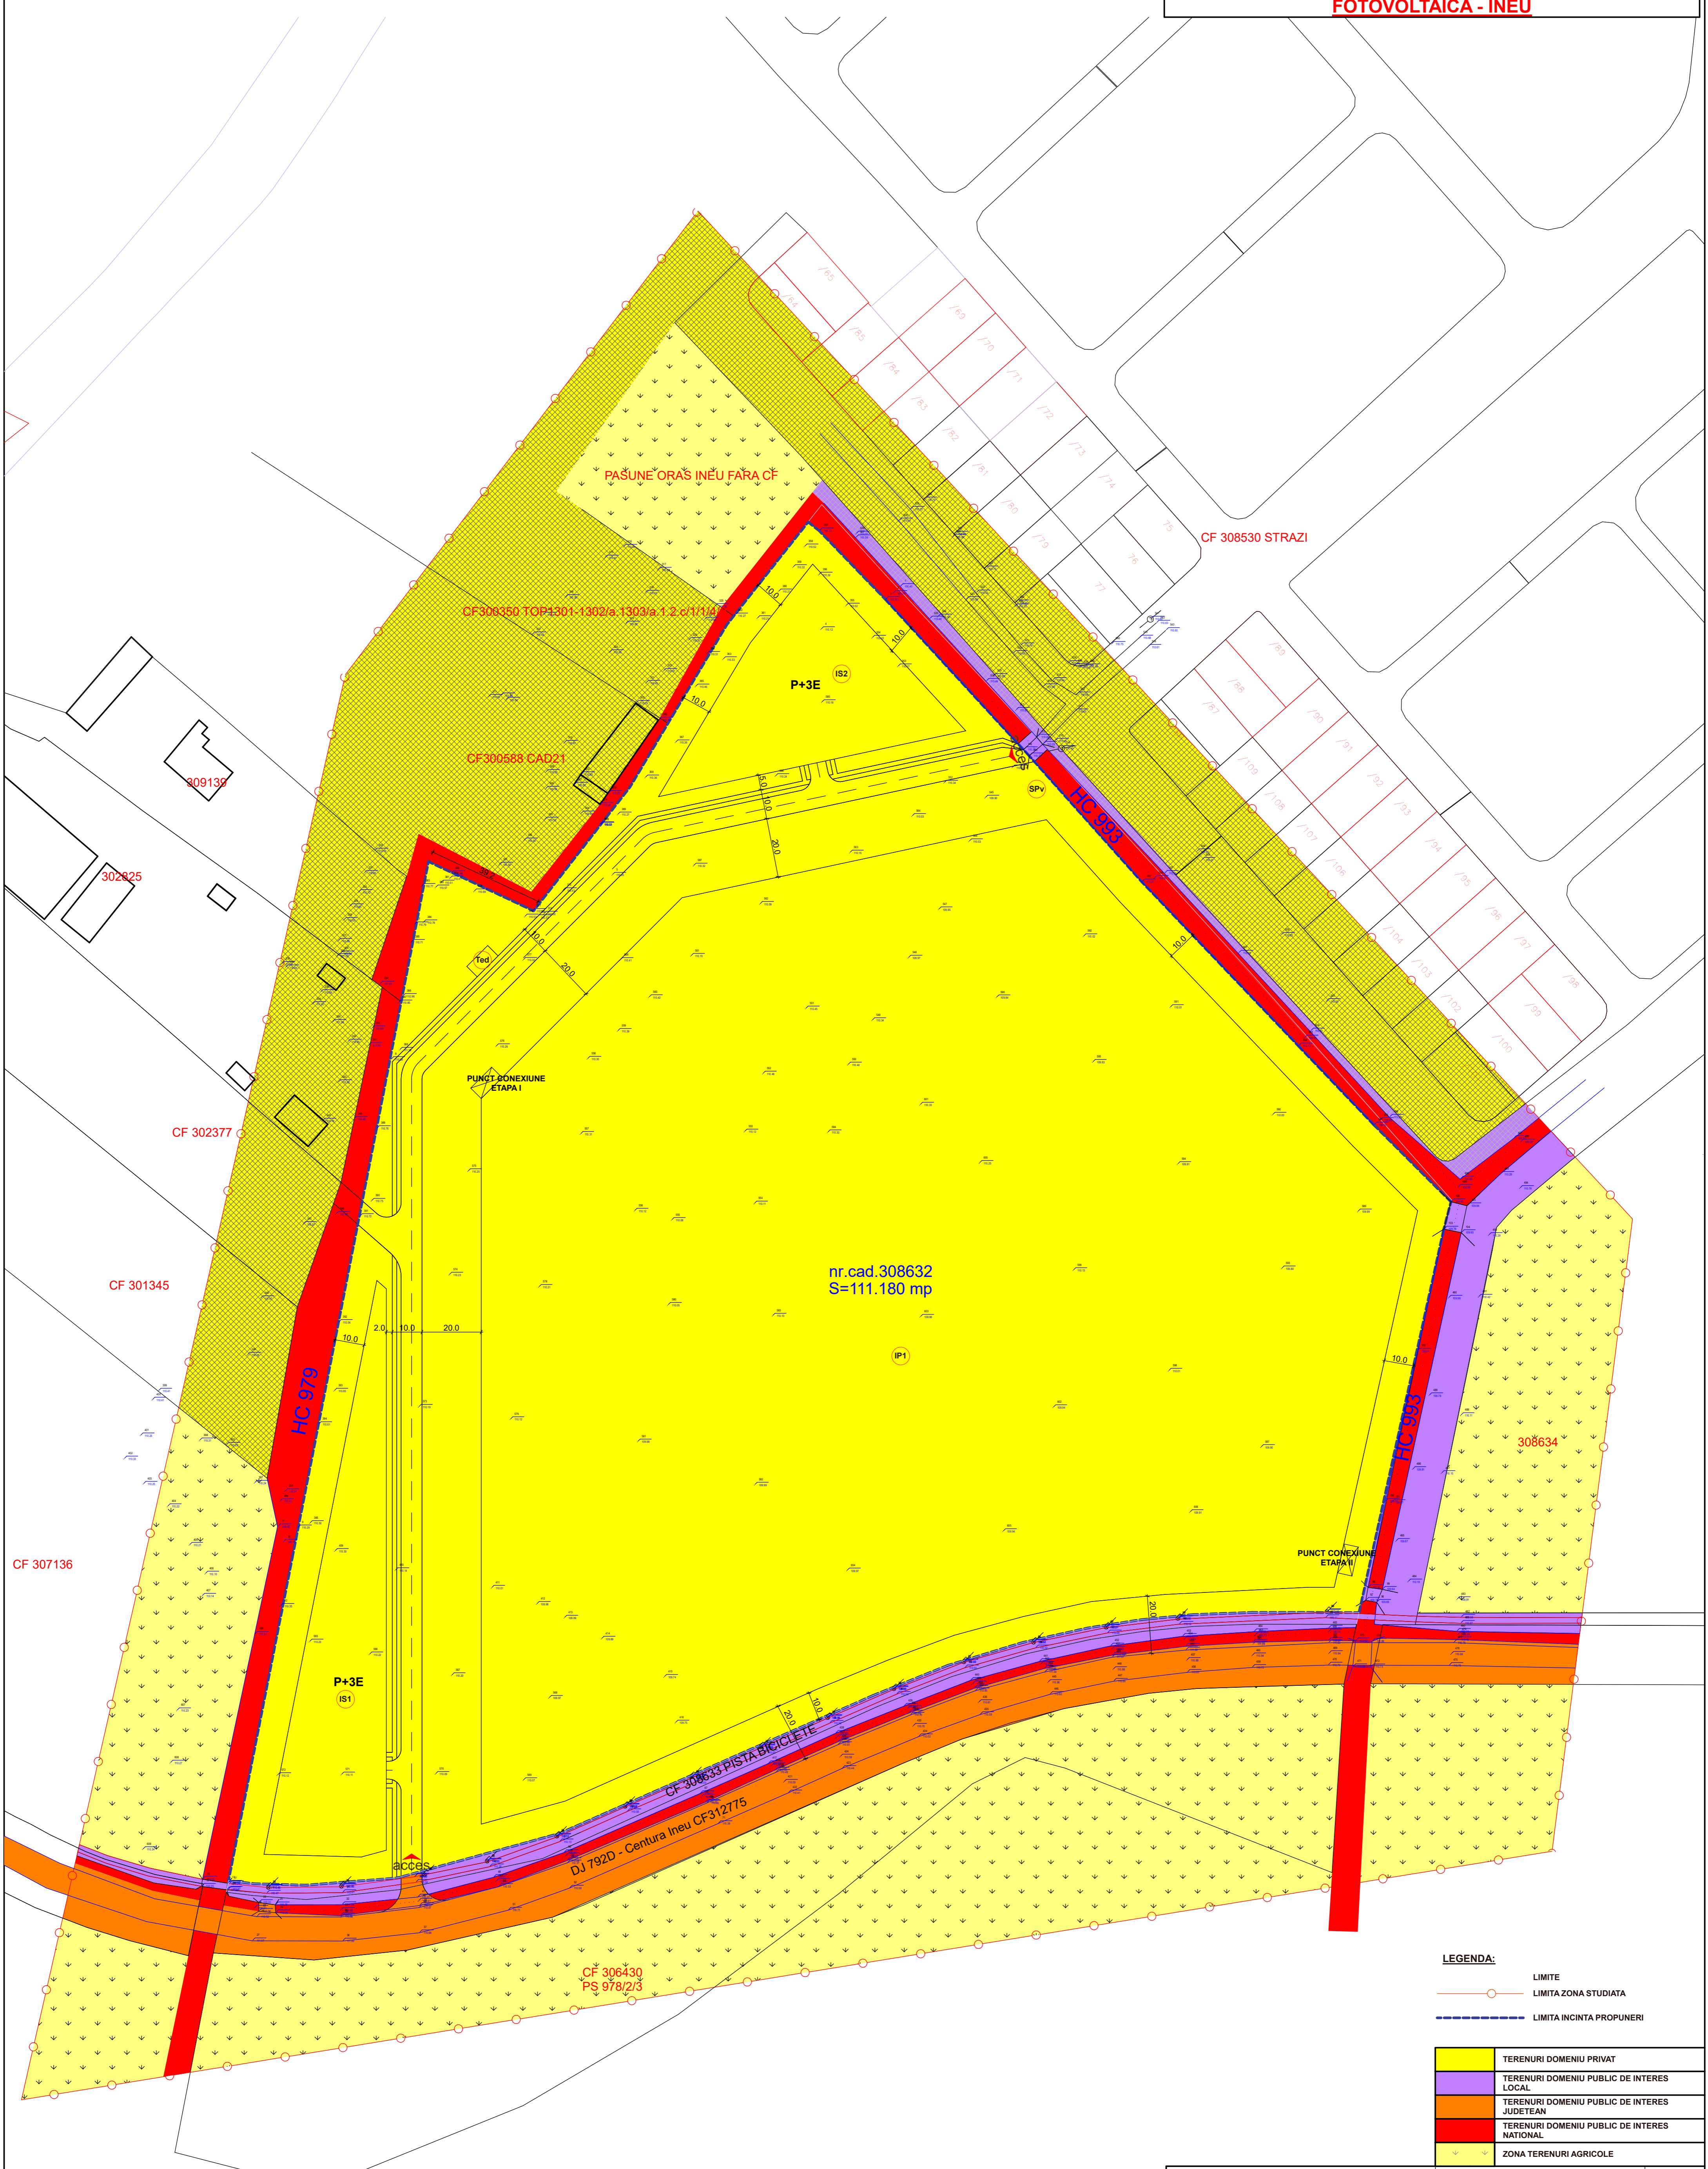

P.U.Z.

ZONA SERVICII SI PRODUCTIE ENERGIE ELECTRICA
FOTOVOLTAICA - INEU

LEGENDA:
- - - - - LIMITE
- - - - - LIMITA ZONA STUDIATA
- - - - - LIMITA INCINTA PROPUNERI

TERENURI DOMENIU PRIVAT
TERENURI DOMENIU PUBLIC DE INTERES LOCAL
TERENURI DOMENIU PUBLIC DE INTERES JUDETEAN
TERENURI DOMENIU PUBLIC DE INTERES NATIONAL
ZONA TERENURI AGRICOLE

S.C. L&C TOTAL PROIECT S.R.L. Arad, str.Muncii nr.34 C.I.F. 17446955				Beneficiar SC TRECON LOGISTIC SRL	PROIECT NR.05/2022
SPECIFICATIE	NUME	SEMNATURA	SCARA	Titlu proiect-adresa	FAZA
SEF PROIECT	arh.Cloara Lucian		1:1000	ZONA SERVICII SI PARC FOTOVOLTAIC - centura Ineu FN, jud.Arad	P.U.Z.
PROIECTAT	arh.Cloara Lucian		DATA	Titlu planșa	Planșa nr.06-A
DESENAT	arh.Cloara Lucian		2022	PROPRIETATEA ASUPRA TERENURILOR	