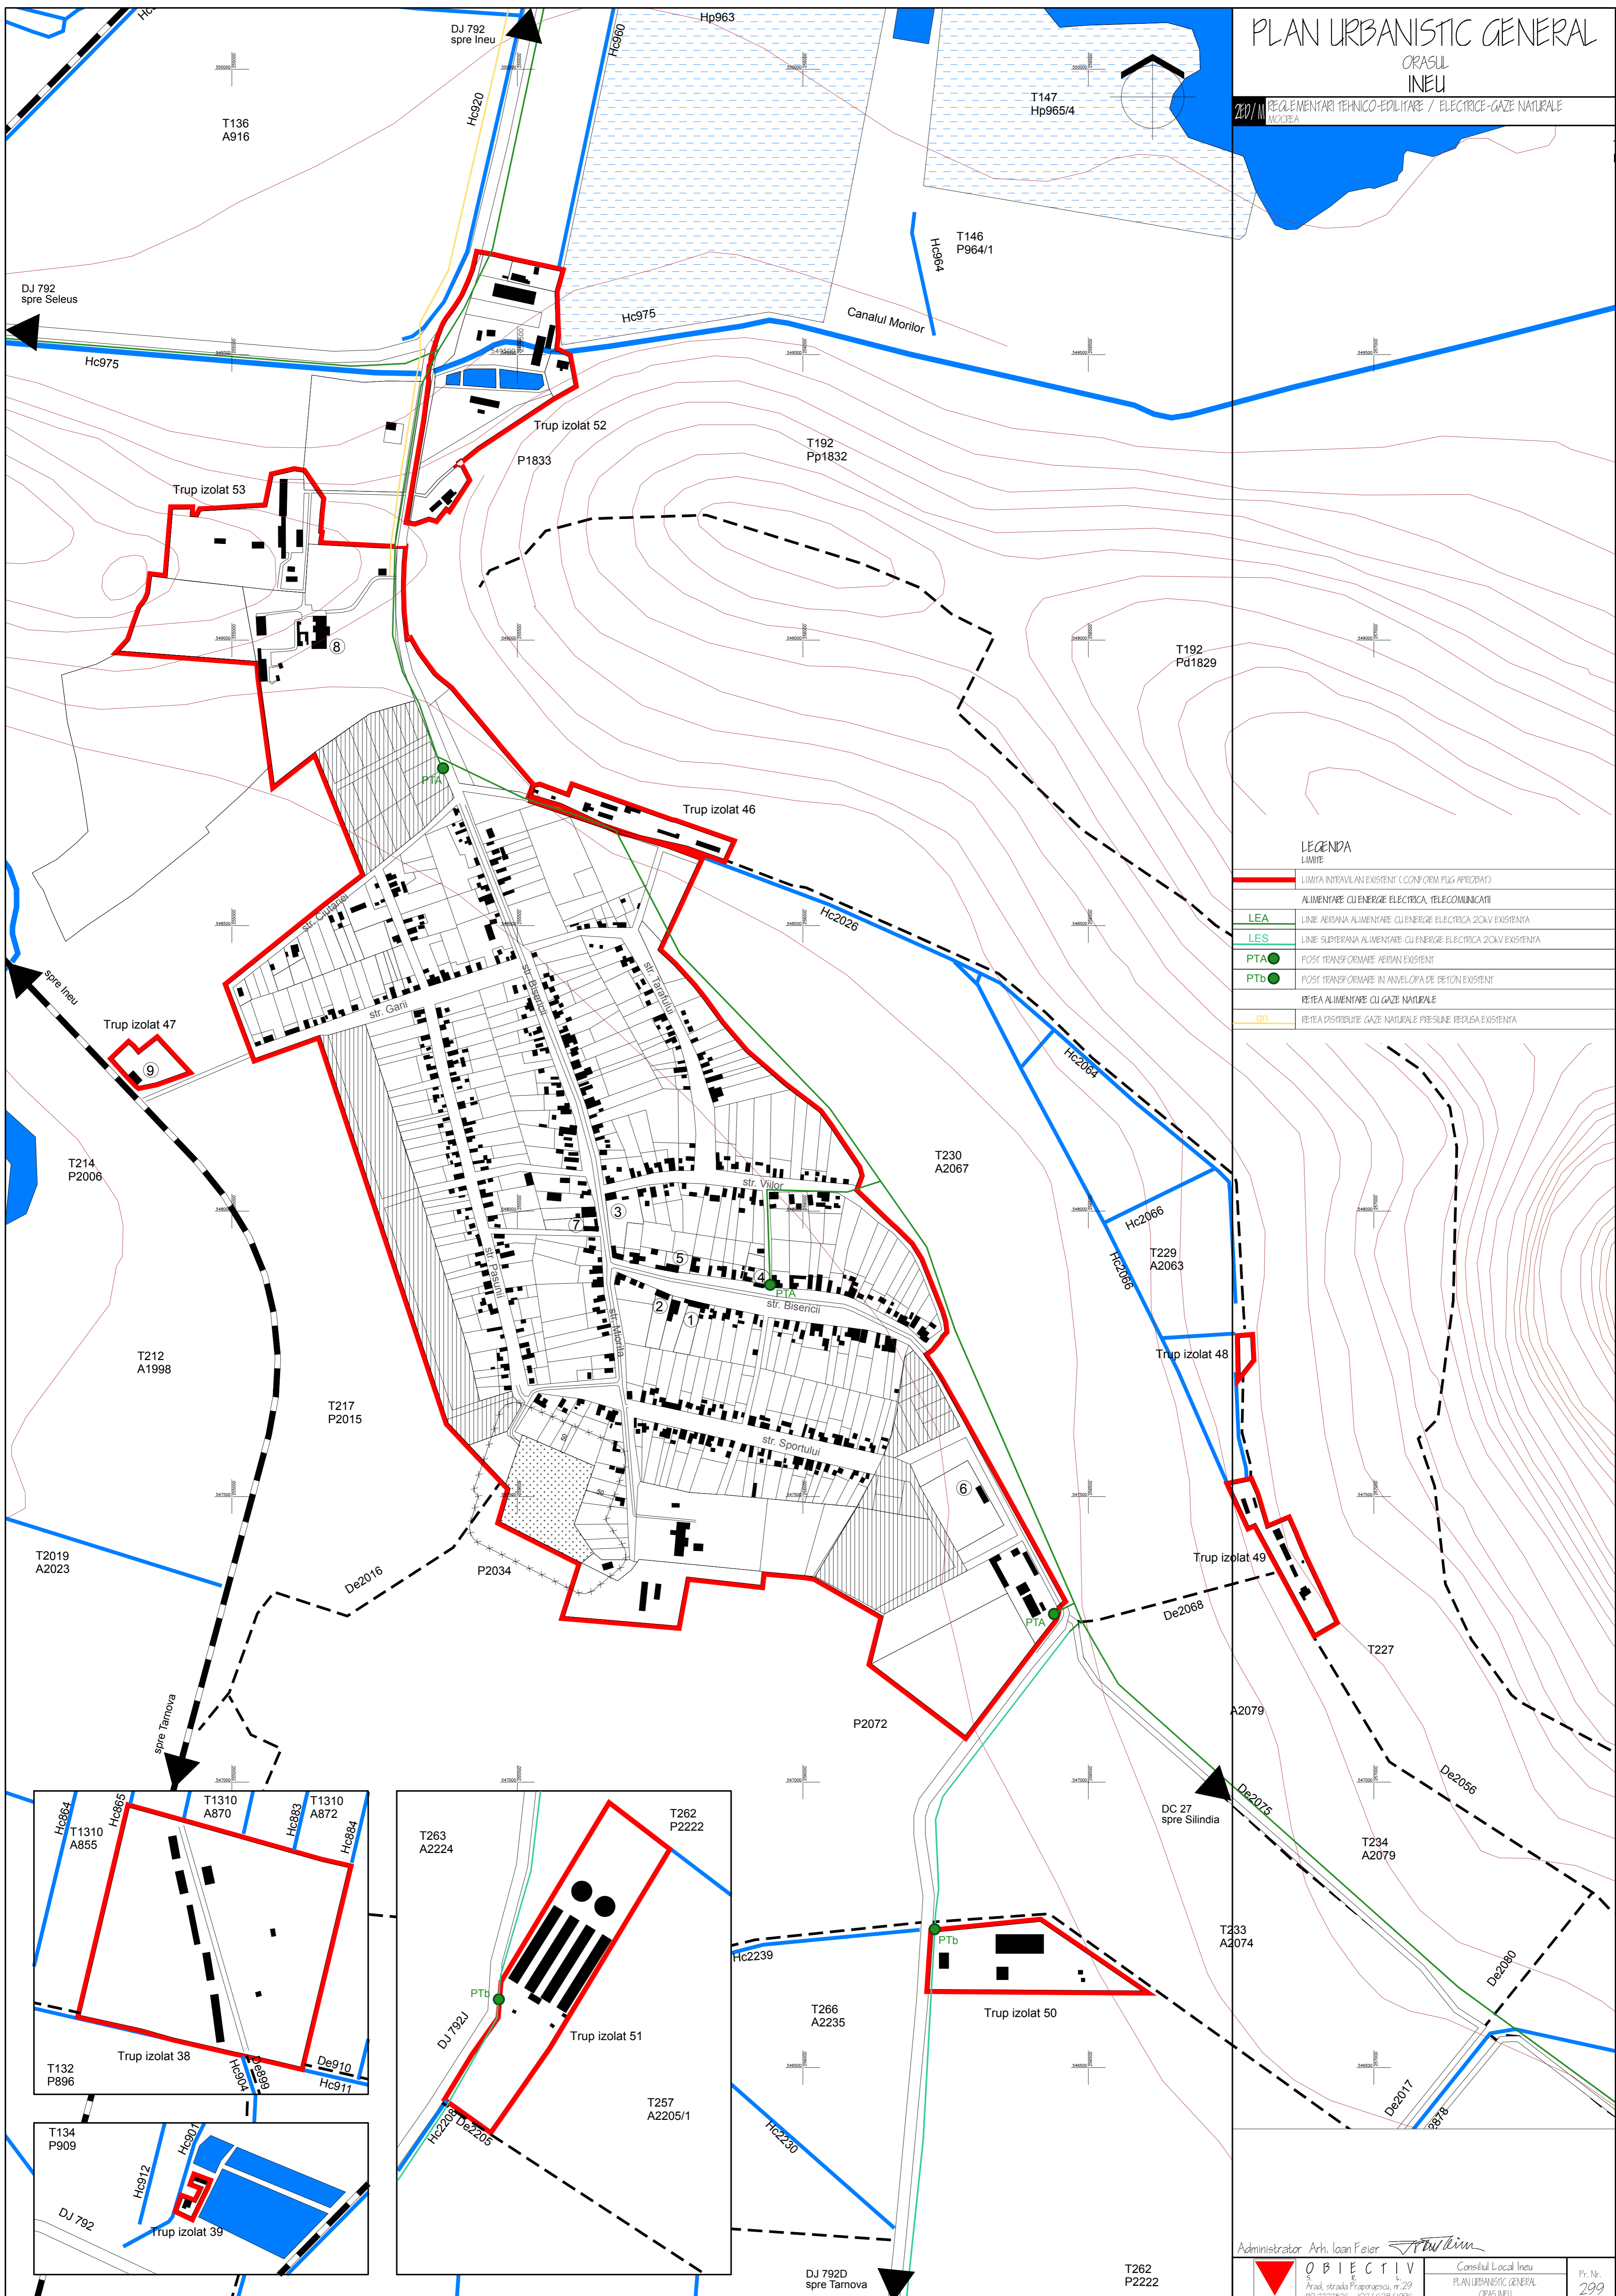

PLAN URBANISTIC GENERAL

ORASUL
INEU

REGLEMENTARI TEHNICO-EDILITARE / ELECTRICE-GAZE NATURALE
MOCREA

LEGENDA

	LIMITA INTRAVILAN EXISTENT CONFORM PLUG APROBAT
	ALIMENTARE CU ENERGIE ELECTRICA, TELECOMUNICATI
	LEA LINEA AERIANA ALIMENTARE CU ENERGIE ELECTRICA 20KV EXISTENTA
	LES LINEA SUBTERANA ALIMENTARE CU ENERGIE ELECTRICA 20KV EXISTENTA
	PTA POST TRANSFORMARE AERIAN EXISTENT
	PTb POST TRANSFORMARE IN ANVELOPA DE BETON EXISTENT
	RETEA ALIMENTARE CU GAZE NATURALE
	RETEA DISTRIBUITE GAZE NATURALE PRE-SUNE REDUSA EXISTENTA

Administrator Arh. Ioan Feier	OBIECTIV	Consiliul Local Ineu	Pr. Nr.
Arad strada Protopopescu nr.29 RO 77272925_002/028/1995	PLAN URBANISTIC GENERAL ORAS INEU		299
Sof. Proiect. arh. Ioan Feier	1:5000	REGLEMENTARI TEHNICO-EDILITARE ELECTRICE-GAZE NATURALE MOCREA	PLUG
Proiectat. arh. Ioan Feier	2022		OZEP/ M
Desenat. Ina Sorin Jerca			

1. Cladire administrativa (fost sediu CAP), 2. Scoala generala, 3. Cladire administrativa (fost camin cultural), 4. Biserica ortodoxa, 5. Biserica baptista, 6. Teren sport, 7. Dotare comerciala, 8. Spitalul de psihiatrie Mocreia