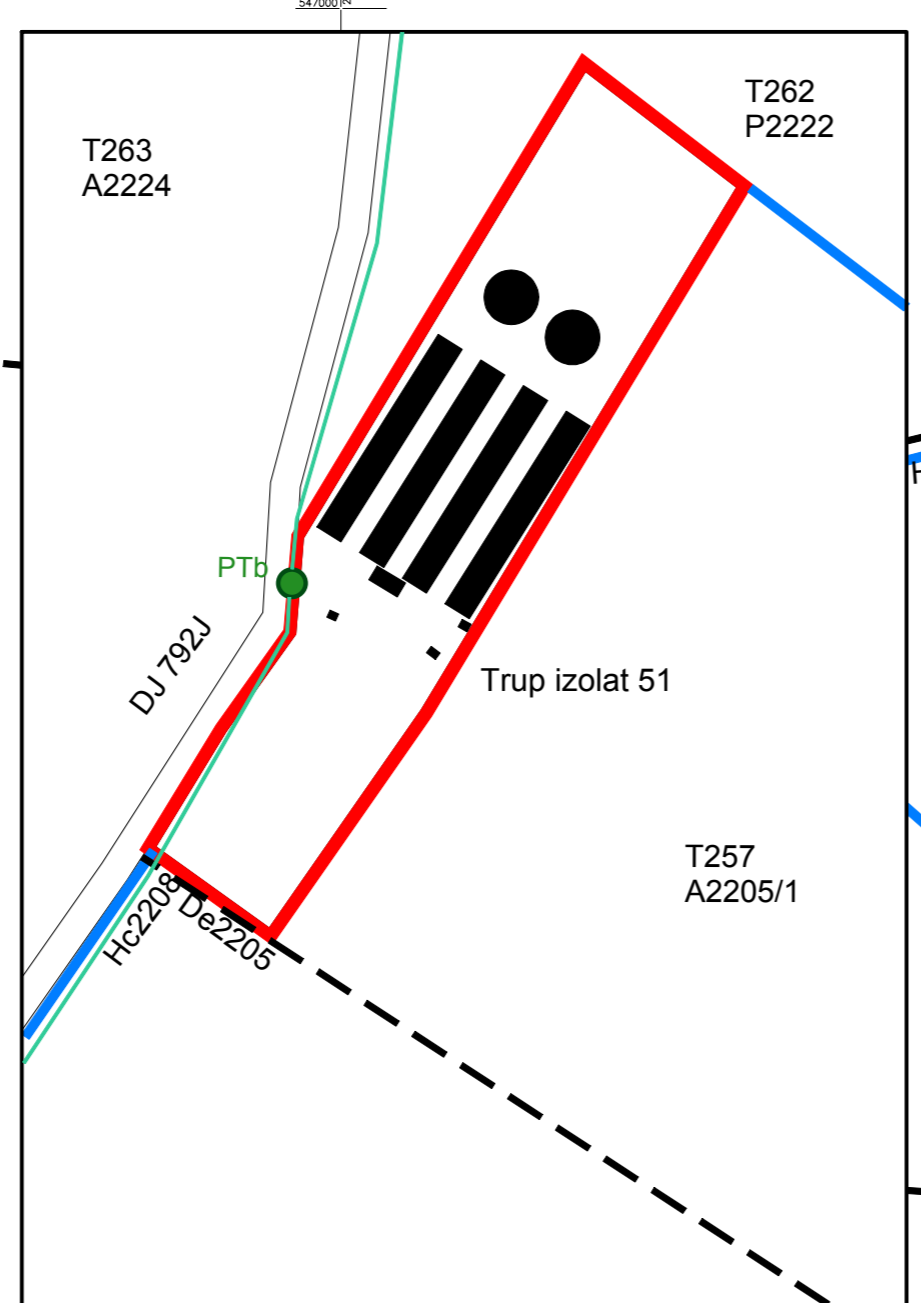

PLAN URBANISTIC GENERAL

ORASUL
INEU

REGLEMENTARI TEHNICO-EDILITARE / ELECTRICE-GAZE NATURALE
MOCREA

LEGENDA

	LIMITA INTRAVILAN EXISTENT CONFORM PLUG APROBAT
	ALIMENTARE CU ENERGIE ELECTRICA, TELECOMUNICATI
	LEA LINEA AERIANA ALIMENTARE CU ENERGIE ELECTRICA 20KV EXISTENTA
	LES LINEA SUBTERANA ALIMENTARE CU ENERGIE ELECTRICA 20KV EXISTENTA
	PTA POST TRANSFORMARE AERIAN EXISTENT
	PTb POST TRANSFORMARE IN ANVELOPA DE BETON EXISTENT
	RETEA ALIMENTARE CU GAZE NATURALE
	RETEA DISTRIBUITE GAZE NATURALE PRE-SUNE REDUSA EXISTENTA

Administrator Arh. Ioan Feier	OBIECTIV	Consiliul Local Ineu	Pr. Nr.
Arad strada Protopopescu nr.29 RO 77272925_002/028/1995	PLAN URBANISTIC GENERAL ORAS INEU		299
Sof. Proiect. arh. Ioan Feier	1:5000	REGLEMENTARI TEHNICO-EDILITARE ELECTRICE-GAZE NATURALE MOCREA	PLUG
Proiectat. arh. Ioan Feier	2022		OZEP/ M
Desenat. Ina Sorin Jerca			

1. Cladire administrativa (fost sediu CAP), 2. Scoala generala, 3. Cladire administrativa (fost camin cultural), 4. Biserica ortodoxa, 5. Biserica baptista, 6. Teren sport, 7. Dotare comerciala, 8. Spitalul de psihiatrie Mocreia