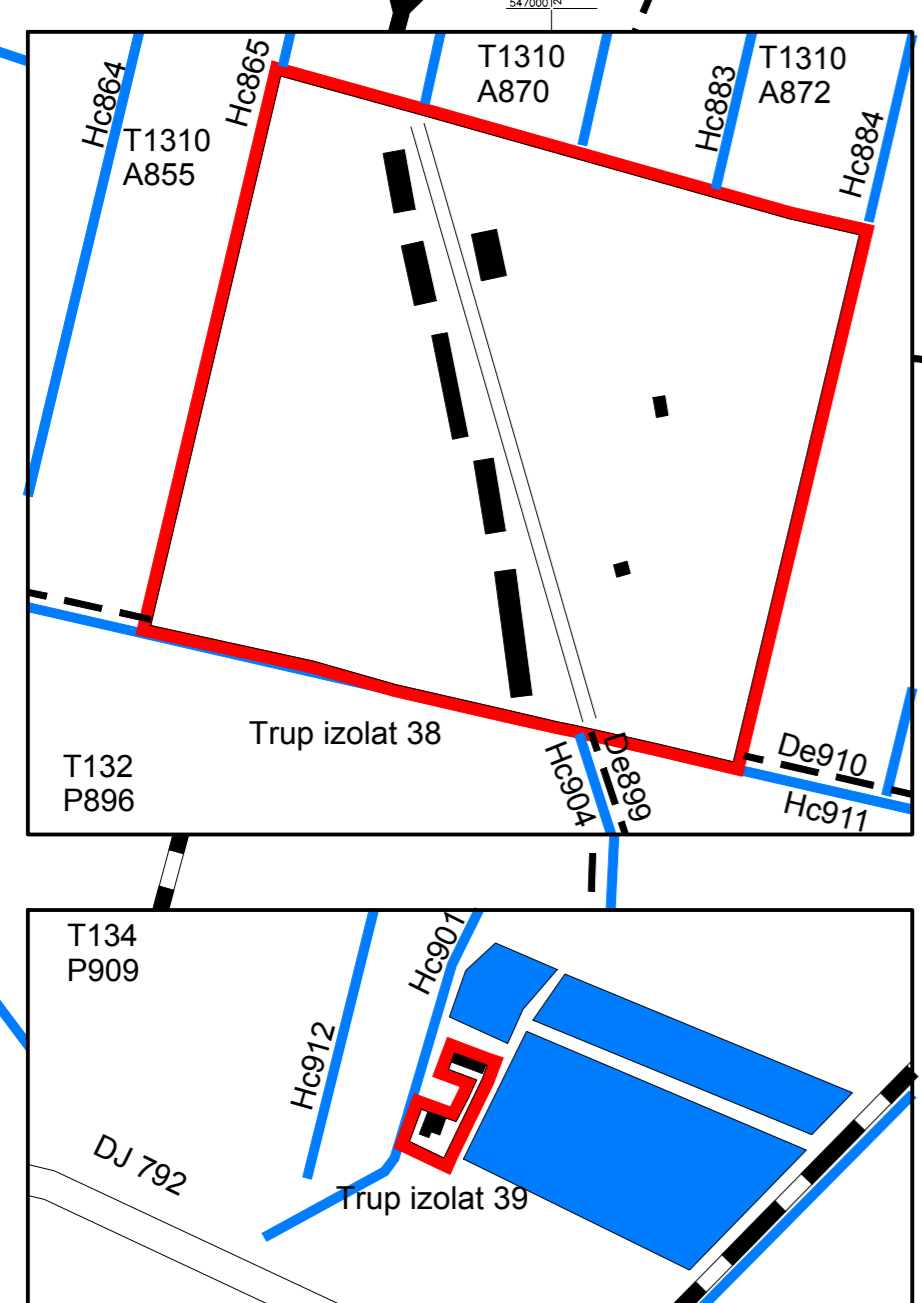

PLAN URBANISTIC GENERAL

ORASUL
INEU

REGLEMENTARI TEHNICO-EDILITARE / ELECTRICE-GAZE NATURALE
MOCREA

LEGENDA

	LIMITA INTRAVILAN EXISTENT CONFORM PLUG APROBAT
	ALIMENTARE CU ENERGIE ELECTRICA, TELECOMUNICATI
	LEA LINEA AERIANA ALIMENTARE CU ENERGIE ELECTRICA 20KV EXISTENTA
	LES LINEA SUBTERANA ALIMENTARE CU ENERGIE ELECTRICA 20KV EXISTENTA
	PTA POST TRANSFORMARE AERIAN EXISTENT
	PTb POST TRANSFORMARE IN ANVELOPA DE BETON EXISTENT
	RETEA ALIMENTARE CU GAZE NATURALE
	RETEA DISTRIBUITE GAZE NATURALE PRE-SUNE REDUSA EXISTENTA

Administrator Arh. Ioan Feier	OBIECTIV	Consiliul Local Ineu	Pr. Nr.
Arad strada Protopopescu nr.29 RO 77272925_002/028/1995	PLAN URBANISTIC GENERAL ORAS INEU		299
Sof. Proiect. arh. Ioan Feier	1:5000	REGLEMENTARI TEHNICO-EDILITARE ELECTRICE-GAZE NATURALE MOCREA	PLUG
Proiectat. arh. Ioan Feier	2022		OZEP/ M
Desenat. Ina Sorin Jerca			

1. Cladire administrativa (fost sediu CAP), 2. Scoala generala, 3. Cladire administrativa (fost camin cultural), 4. Biserica ortodoxa, 5. Biserica baptista, 6. Teren sport, 7. Dotare comerciala, 8. Spitalul de psihiatrie Mocreia