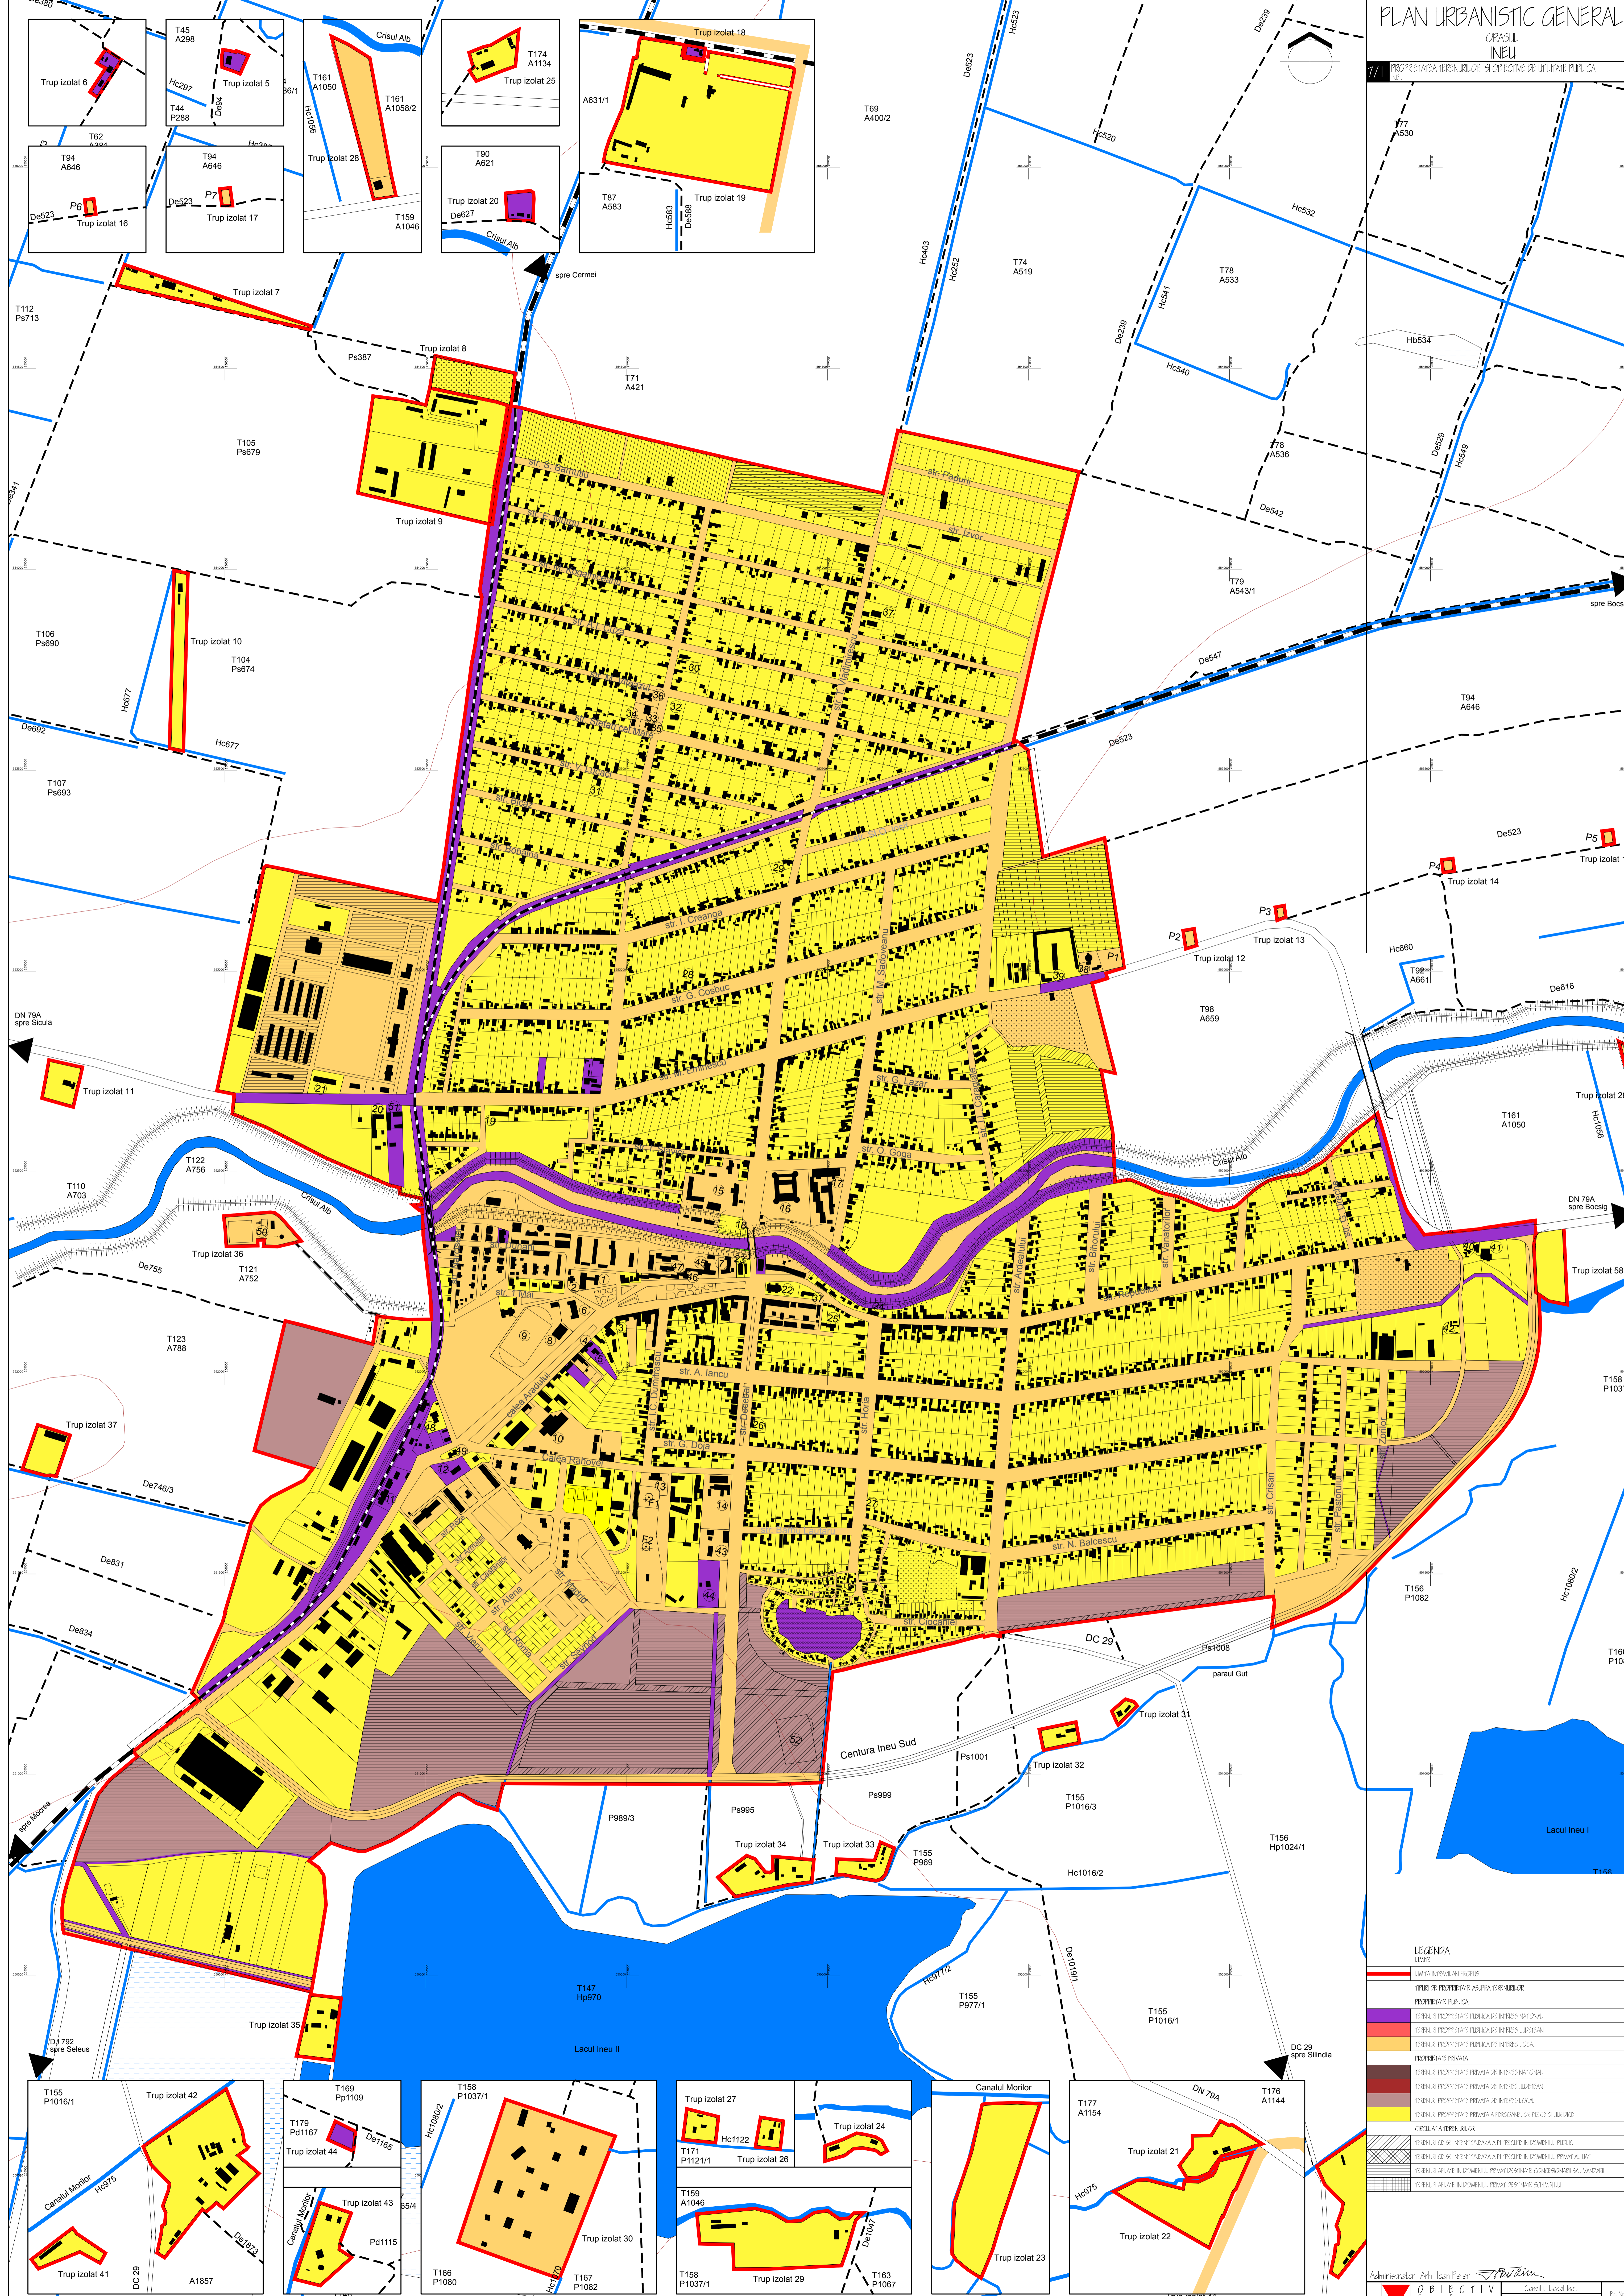

PLAN URBANISTIC GENERAL ORASUL INEU

PROIECTAREA TERENURILOR SI OBIECTIVE DE UTILITATE PUBLICA

Administrator Arh. Ioan Fener	PROIECTAREA TERENURILOR SI OBIECTIVE DE UTILITATE PUBLICA	1:1000	07/1
Consiliul Local Ineu	PLAN URBANISTIC GENERAL	1:1000	07/1
PROIECTAREA TERENURILOR SI OBIECTIVE DE UTILITATE PUBLICA	1:1000	07/1	07/1