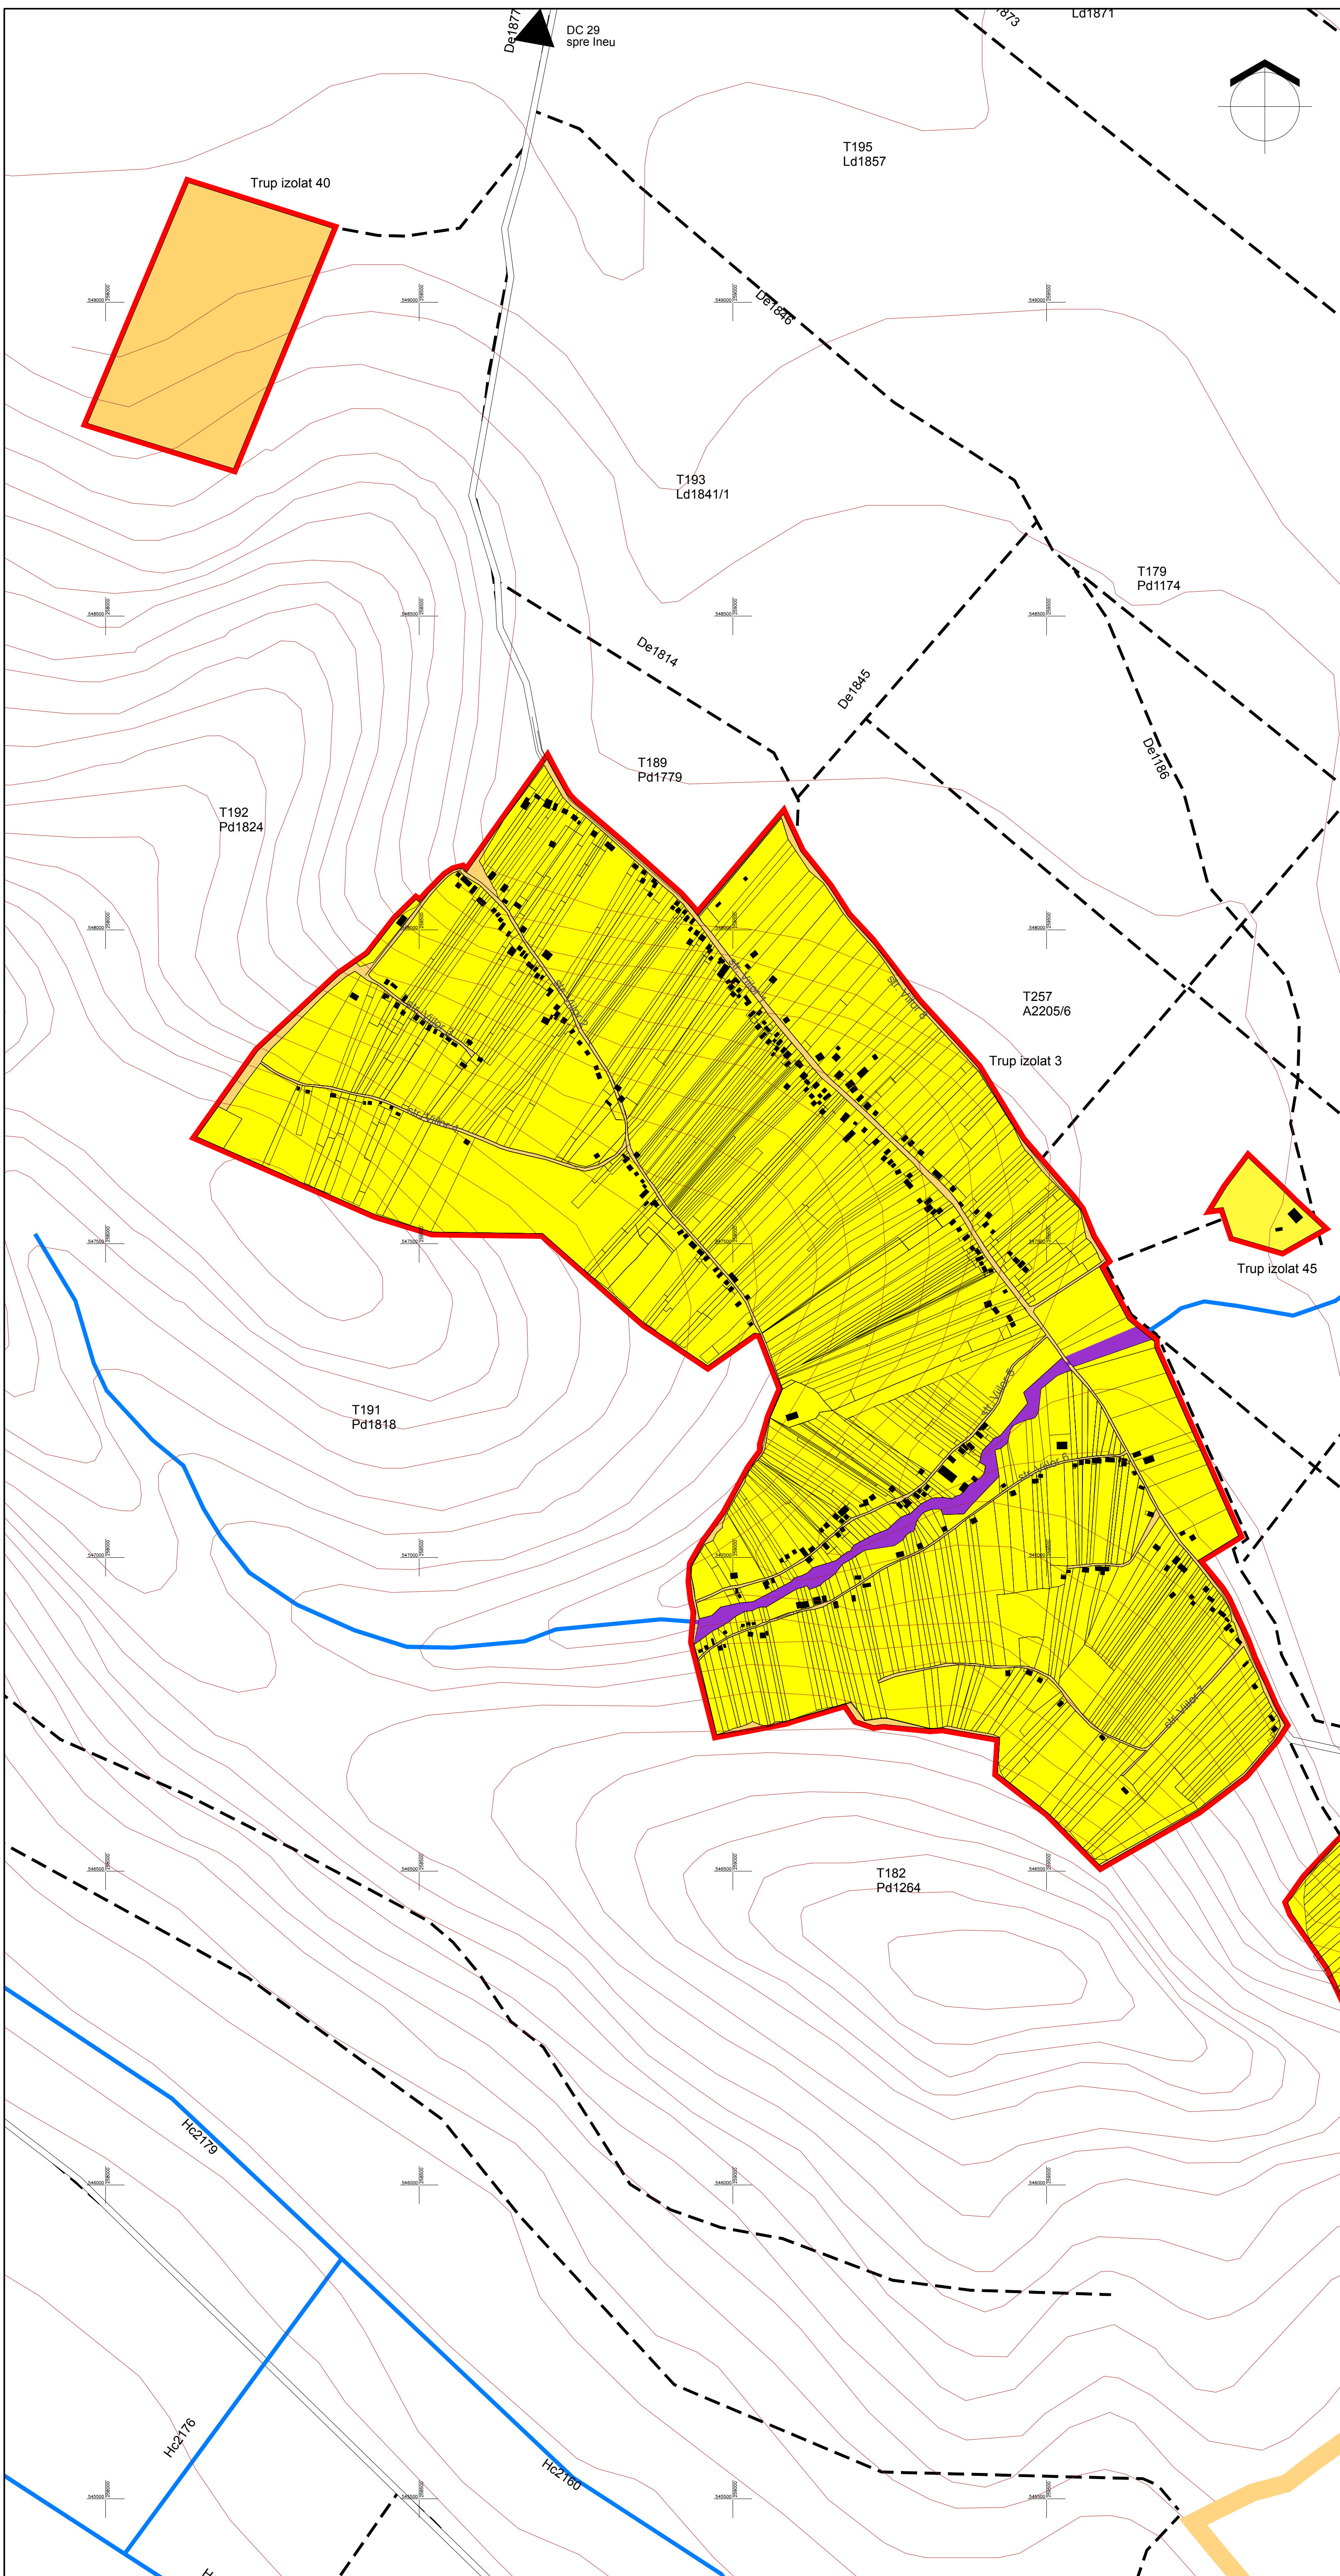

PLAN URBANISTIC GENERAL

ORASUL
INEU

1/0 PROPRIETATEA TERENURILOR SI OBIECTIVE DE UTILITATE PUBLICA
DEALUL VILOR

LEGENDA

	LIMITA INTAVILAN PROPRIETATII
	TIPIURI DE PROPRIETATE ASUPRA TERENURILOR
	PROPRIETATE PUBLICA
	TERENURI PROPRIETATE PUBLICA DE INTERES NATIONAL
	TERENURI PROPRIETATE PUBLICA DE INTERES JUDETEAN
	TERENURI PROPRIETATE PUBLICA DE INTERES LOCAL
	PROPRIETATE PRIVATA
	TERENURI PROPRIETATE PRIVATA DE INTERES NATIONAL
	TERENURI PROPRIETATE PRIVATA DE INTERES JUDETEAN
	TERENURI PROPRIETATE PRIVATA DE INTERES LOCAL
	TERENURI PROPRIETATE PRIVATA A PERSONELOR FIZICE SI JURIDICE
	CIRCULATIJA TERENURILOR
	TERENURI CE SE INTENCIONEAZA A FI RECLUSE IN DOMENIUL PUBLIC
	TERENURI CE SE INTENCIONEAZA A FI RECLUSE IN DOMENIUL PRIVAT AL UAF
	TERENURI AFLATE IN DOMENIUL PRIVAT DESTINATE CONCESIONARI SI VANZARI
	TERENURI AFLATE IN DOMENIUL PRIVAT DESTINATE SCHIMBULUI

OBIECTIV Arad strada Protoparascu nr 29 RO 7721225_1021/928/1995	Consiliul Local Ineu PLAN URBANISTIC GENERAL ORAS INEU	Pr. Nr. 299
Suf. Proiectat arh. Ioan Feier	Scara 1:5000	P.U.G. PROPRIETATEA TERENURILOR SI OBIECTIVE DE UTILITATE PUBLICA DEALUL VILOR
Desenat Ina Sorin Jerca	An 2022	Data 07/10